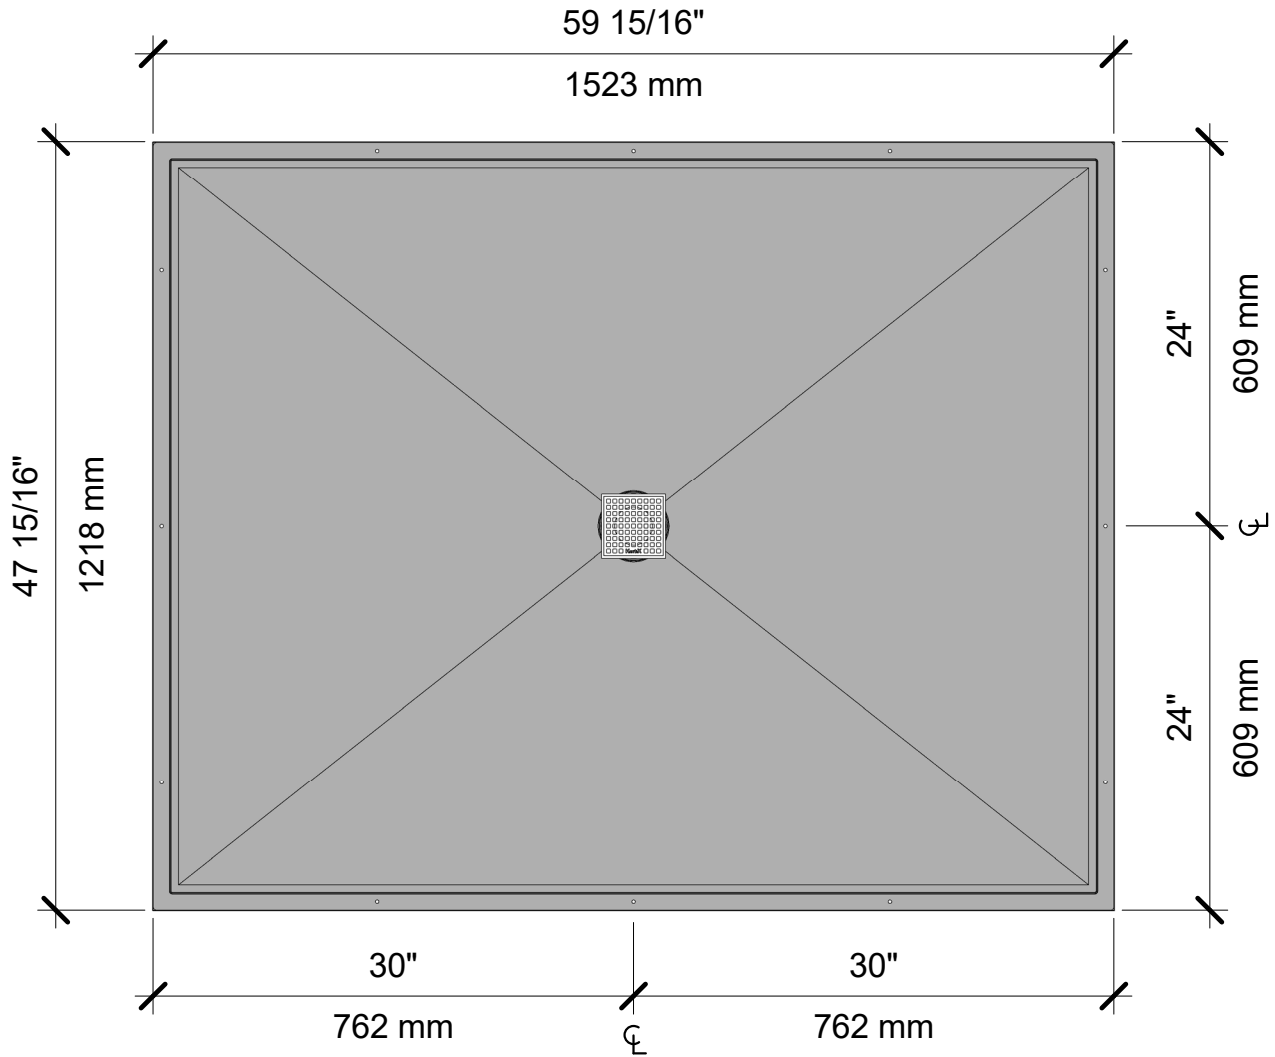

# SB6036-CD

① KurbX STRUCTURAL SHOWER PAN - 60" X 36"  
1" = 1'-0"

**SEELIT**<sup>®</sup>

**KurbIT**<sup>®</sup>

# SB4848-CD

① KurbX STRUCTURAL SHOWER PAN - 48" X 48"  
1" = 1'-0"

 **KurbX**<sup>®</sup>  
STRUCTURAL SHOWER SYSTEMS

**SEELIT**<sup>®</sup>

**KurbIT**<sup>®</sup>

# SB6048-CD

① KurbX STRUCTURAL SHOWER PAN - 60" X 48"  
1" = 1'-0"

# SB6060-CD

① KurbX STRUCTURAL SHOWER PAN - 59" X 59"  
1" = 1'-0"