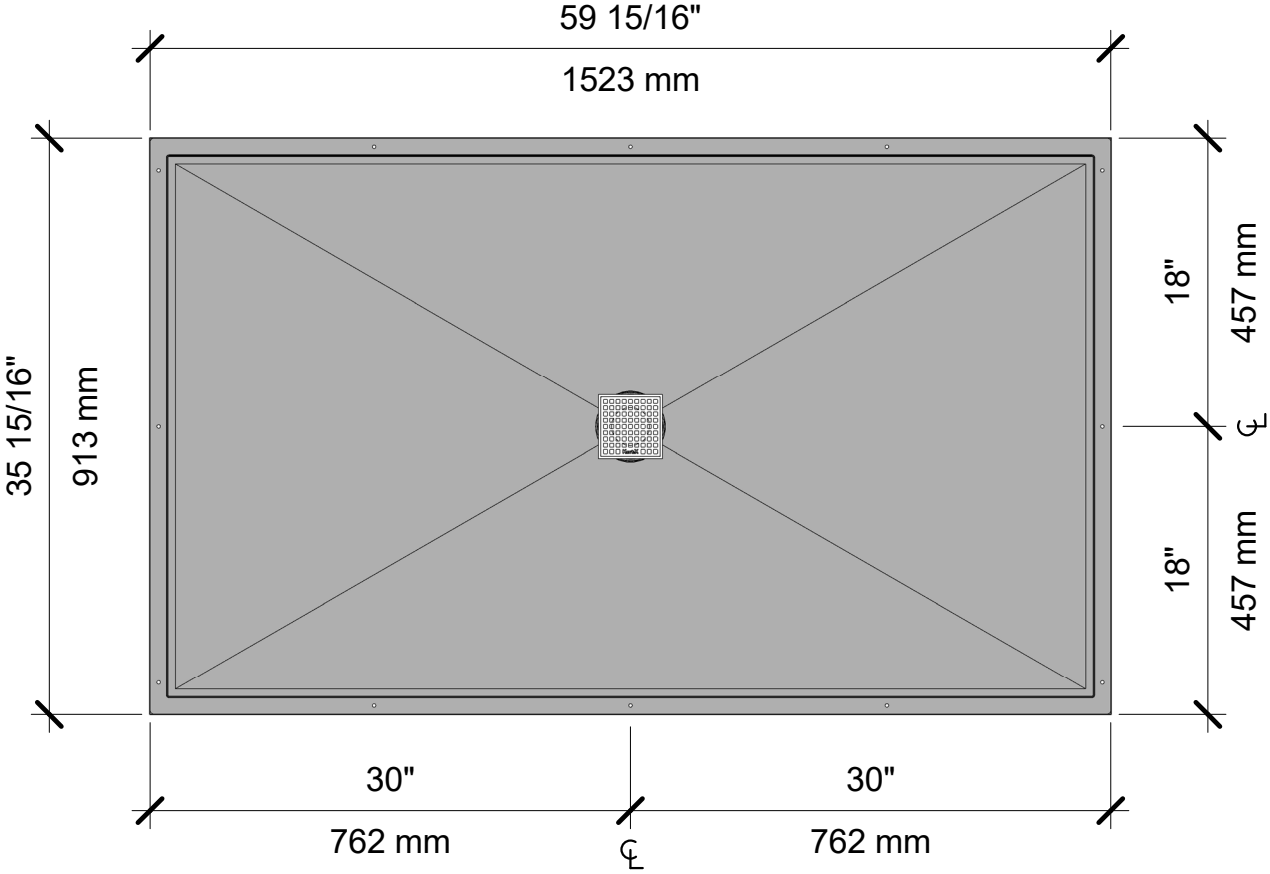

# SB6036-CD

① KurbX STRUCTURAL SHOWER PAN - 60" X 36"  
1" = 1'-0"

**SEELIT**<sup>®</sup>

**KurbIT**<sup>®</sup>

# SB6036-OD-TR

- ① KurbX STRUCTURAL SHOWER PAN - 60" X 36" OFF SET DRAIN  
1" = 1'-0"

 **KurbX**<sup>®</sup>  
STRUCTURAL SHOWER SYSTEMS

**SEELIT**<sup>®</sup>

**KurbIT**<sup>®</sup>

# SB4848-CD

① KurbX STRUCTURAL SHOWER PAN - 48" X 48"  
1" = 1'-0"

 **KurbX**<sup>®</sup>  
STRUCTURAL SHOWER SYSTEMS

**SEELIT**<sup>®</sup>

**KurbIT**<sup>®</sup>

# SB6048-CD

① KurbX STRUCTURAL SHOWER PAN - 60" X 48"  
1" = 1'-0"