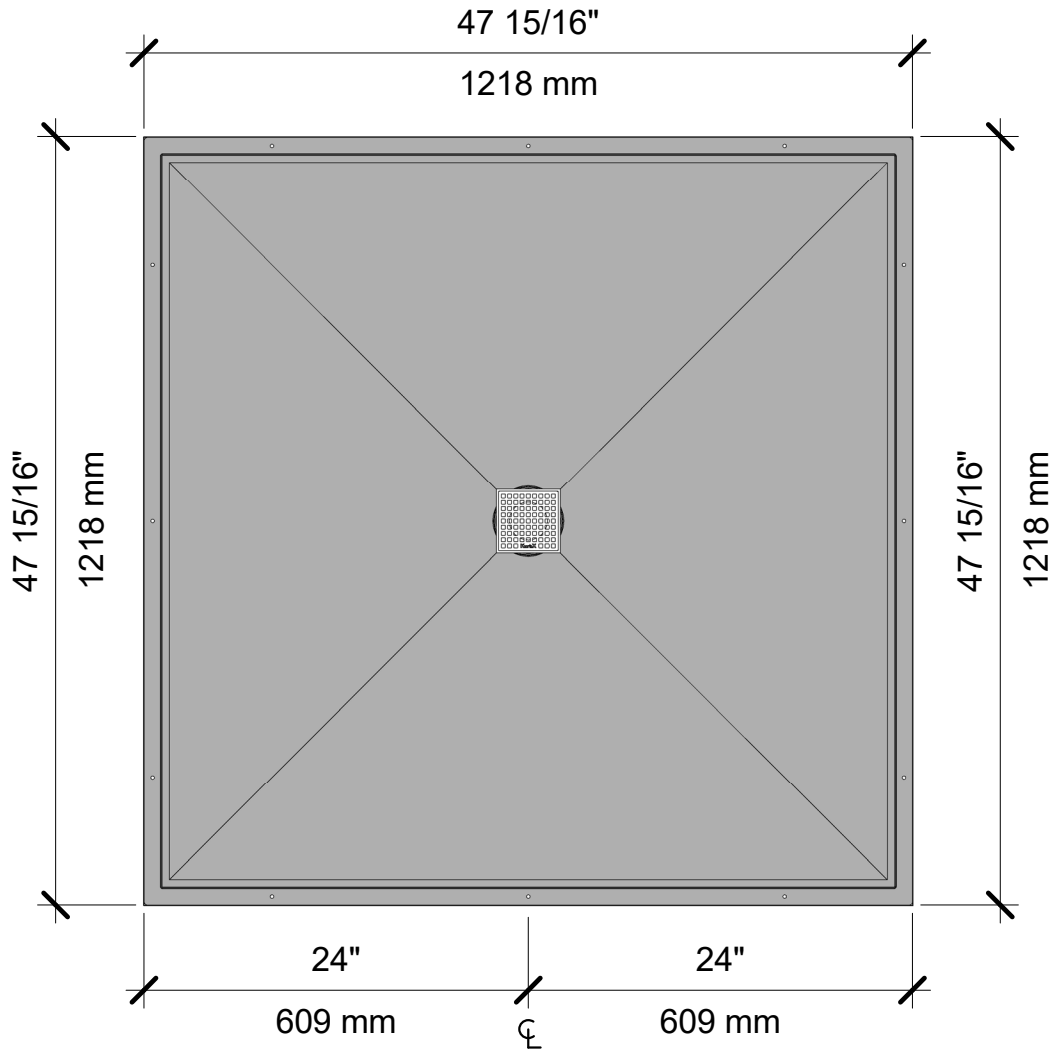

# SB6036-CD

① KurbX STRUCTURAL SHOWER PAN - 60" X 36"  
1" = 1'-0"

**SEELIT**<sup>®</sup>

**KurbIT**<sup>®</sup>

# SB6036-OD-TR

- ① KurbX STRUCTURAL SHOWER PAN - 60" X 36" OFF SET DRAIN  
1" = 1'-0"

 **KurbX**<sup>®</sup>  
STRUCTURAL SHOWER SYSTEMS

**SEELIT**<sup>®</sup>

**KurbIT**<sup>®</sup>

# SB4848-CD

① KurbX STRUCTURAL SHOWER PAN - 48" X 48"  
1" = 1'-0"

 **KurbX**<sup>®</sup>  
STRUCTURAL SHOWER SYSTEMS

**SEELIT**<sup>®</sup>

**KurbIT**<sup>®</sup>

# SB6048-CD

① KurbX STRUCTURAL SHOWER PAN - 60" X 48"  
1" = 1'-0"