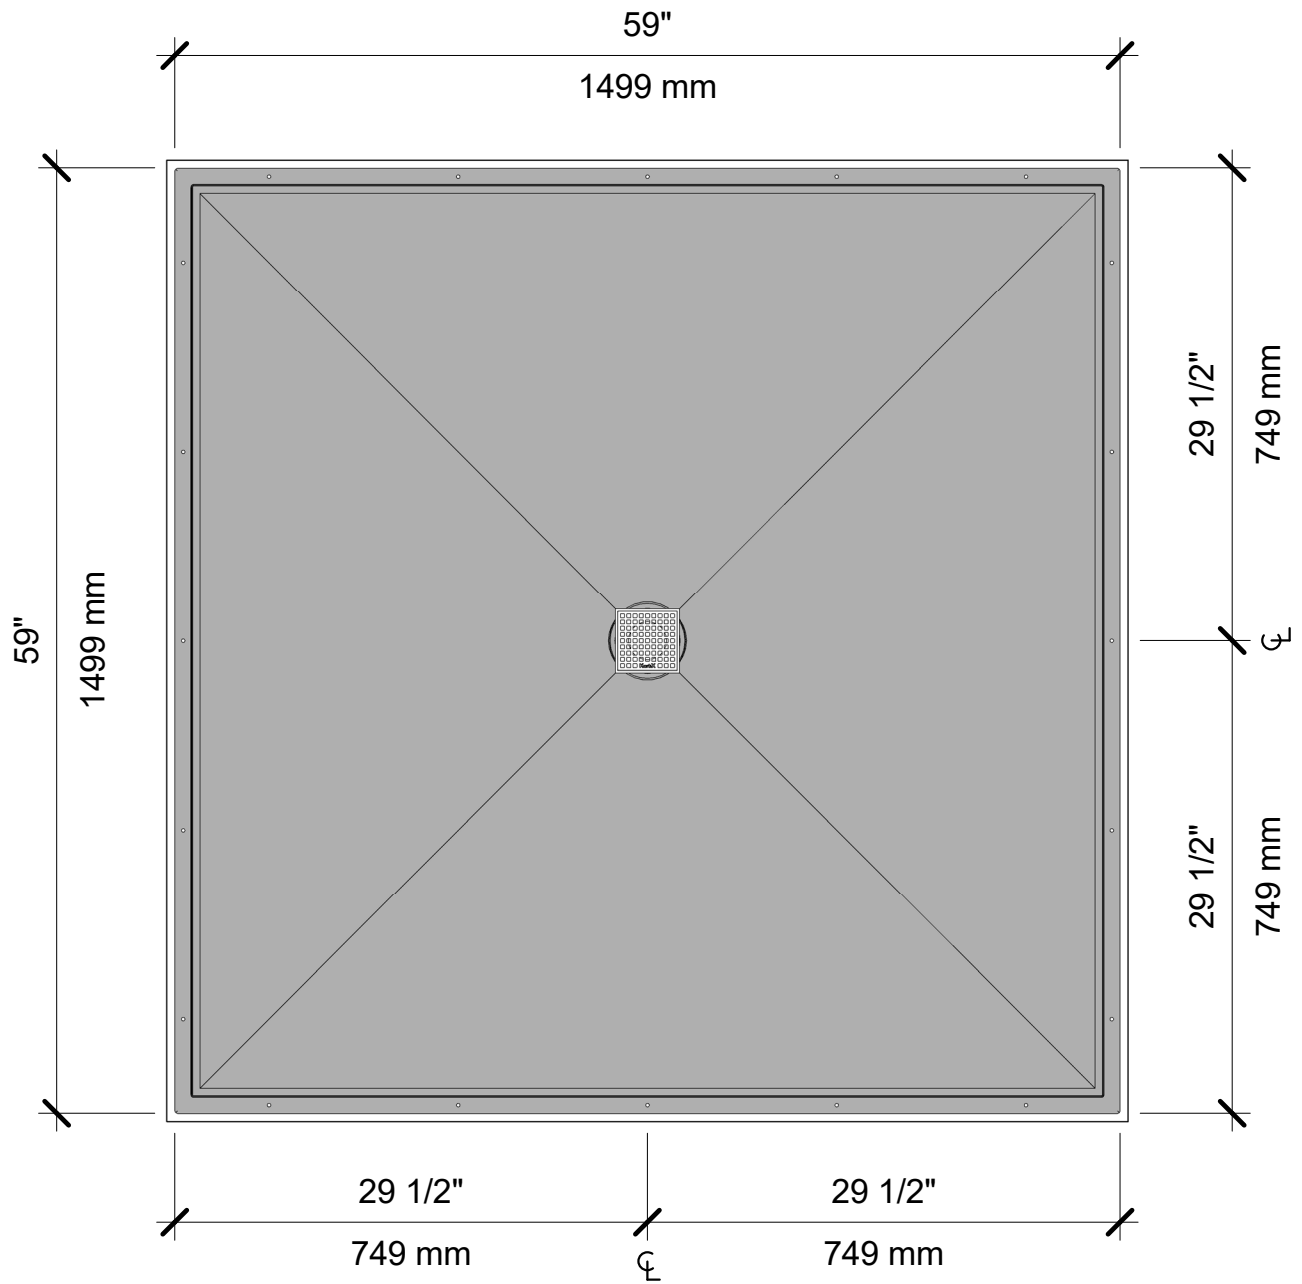

# SB6036-CD

① KurbX STRUCTURAL SHOWER PAN - 60" X 36"  
1" = 1'-0"

**SEELIT**<sup>®</sup>

**KurbIT**<sup>®</sup>

# SB4848-CD

① KurbX STRUCTURAL SHOWER PAN - 48" X 48"  
1" = 1'-0"

 **KurbX**<sup>®</sup>  
STRUCTURAL SHOWER SYSTEMS

**SEELIT**<sup>®</sup>

**KurbIT**<sup>®</sup>

# SB6048-CD

① KurbX STRUCTURAL SHOWER PAN - 60" X 48"  
1" = 1'-0"

# SB6060-CD

① KurbX STRUCTURAL SHOWER PAN - 59" X 59"  
1" = 1'-0"